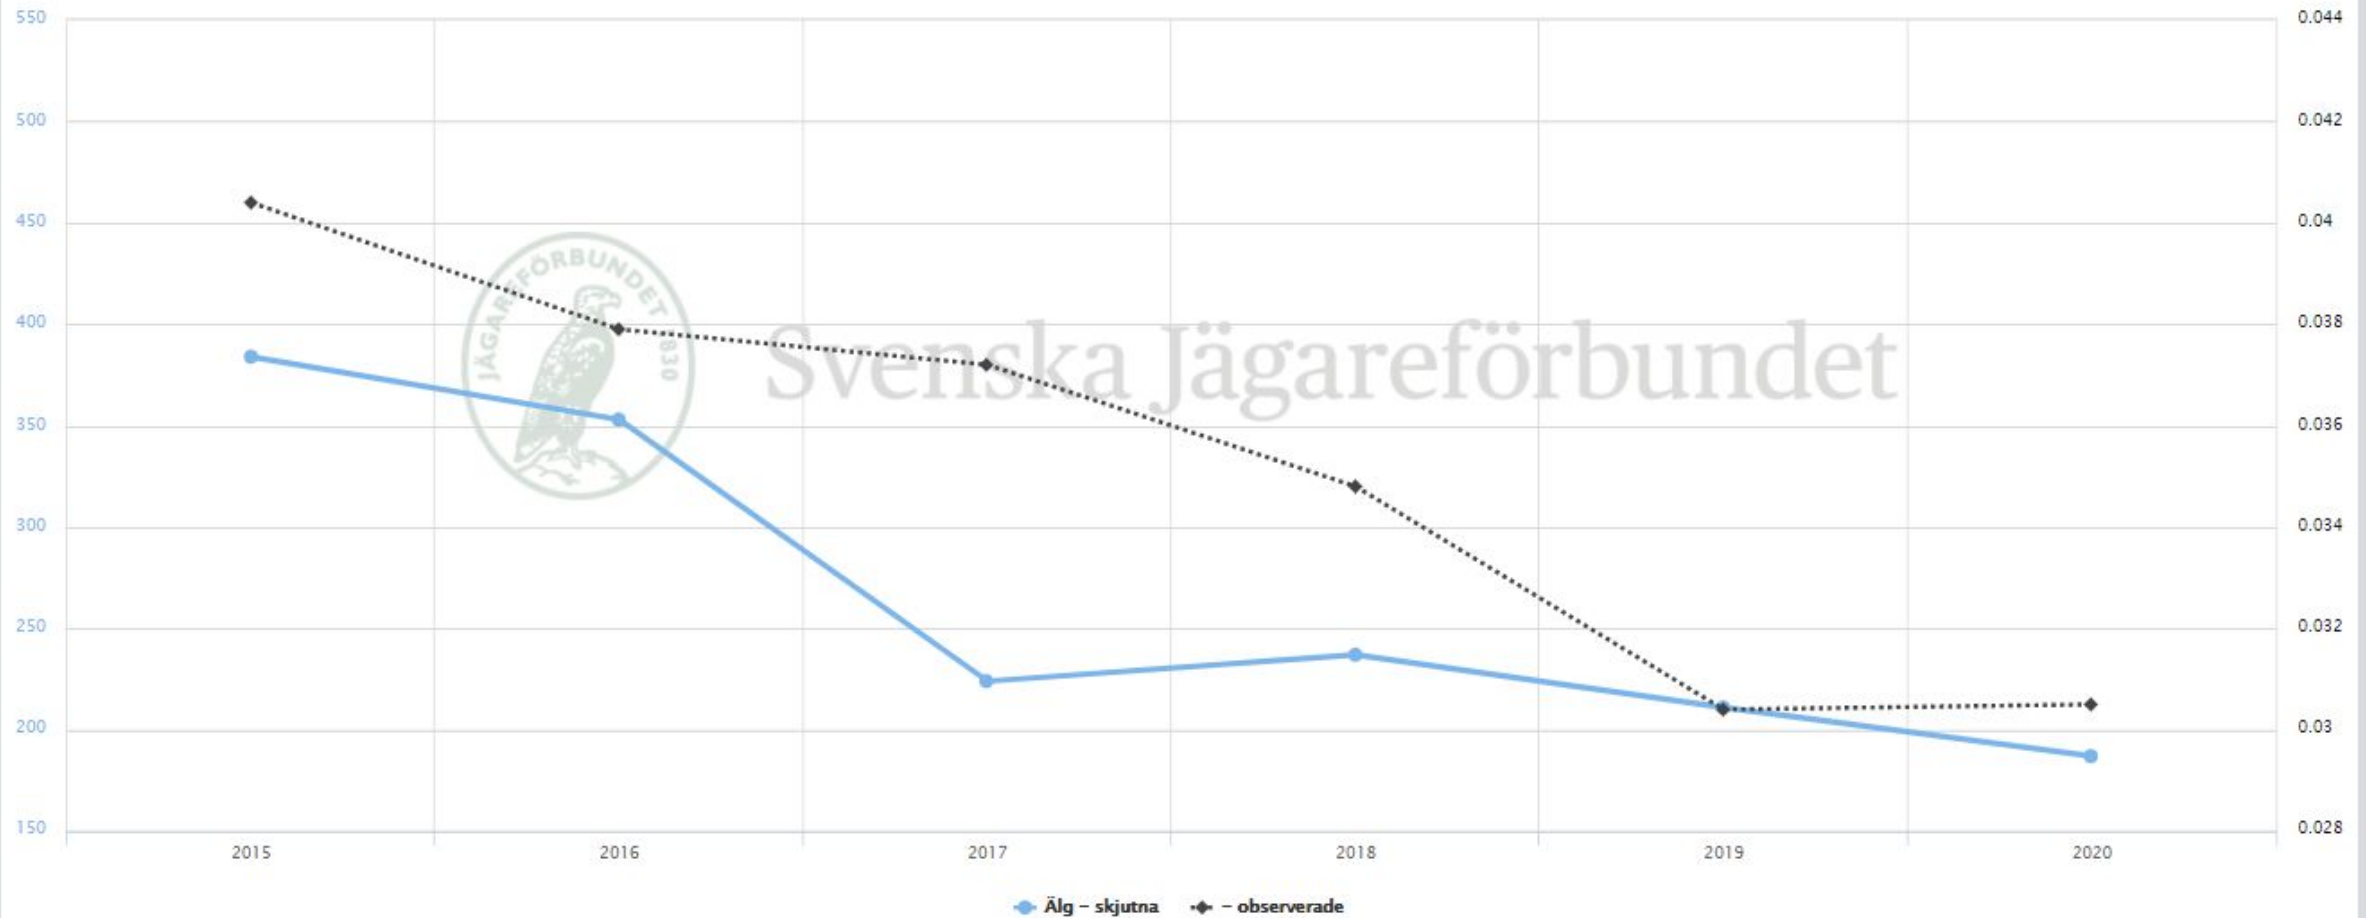

Avskjutning vs obs per mantimme: Avskjutning vs obs per mantimme älgNorra Hälsingland 2015-2020

Obs - per mantimme: Obs - per mantimme älg 22-81-07-002-Ä Stöde södra äso 2015-2020

Obs - andel handjur av vuxna: Obs - andel handjur av vuxna älg 22-81-07-002-Å Stöde södra äso 2015-2020

Hornutveckling - genomsnittligt antal taggar: Hornutveckling - genomsnittligt antal taggar älg 22-81-07-002-Å Stöde södra äso 2015-2020

Medelålder vuxna han- och hondjur: Medelålder vuxna han- och hondjur älg 22-81-07-002-Ä Stöde södra äso 2015-2020