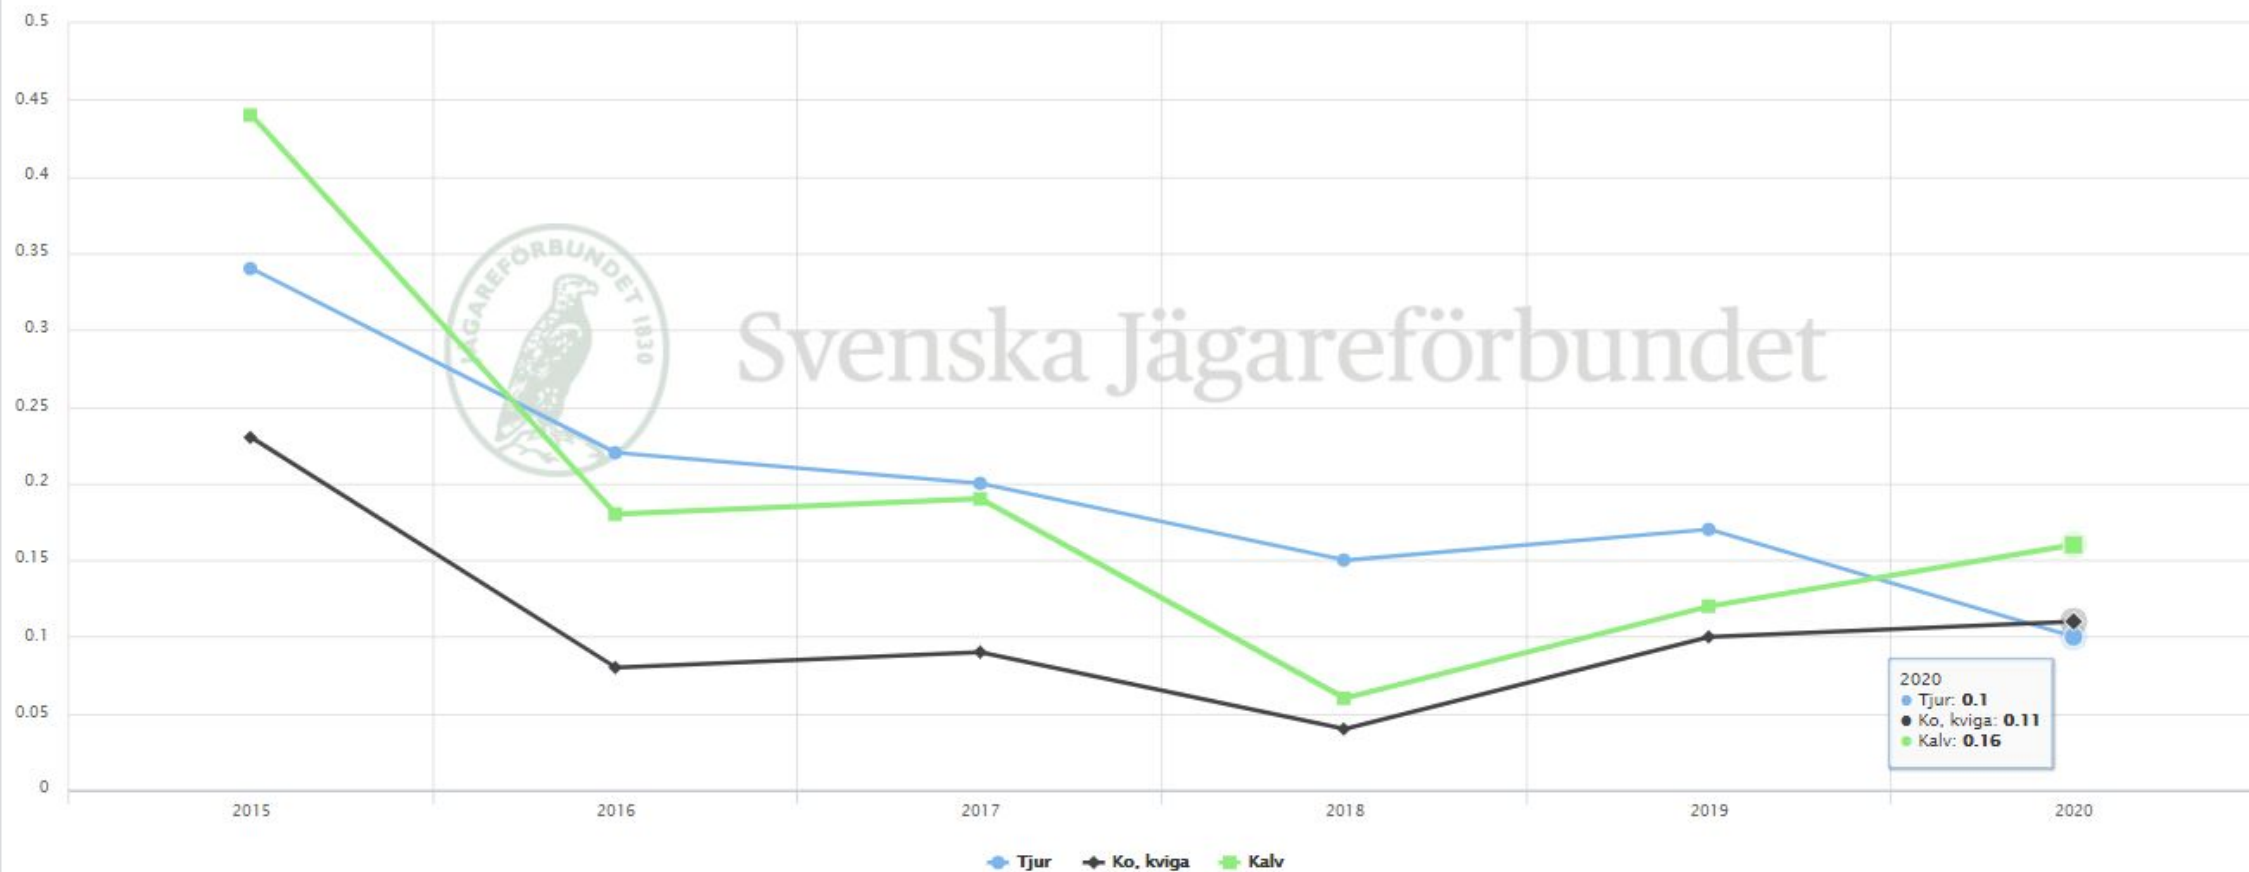

Hornutveckling - genomsnittligt antal taggar: Hornutveckling - genomsnittligt antal taggar älg 22-81-07-002-Å Stöde södra äso 2015-2020

Medelålder vuxna han- och hondjur: Medelålder vuxna han- och hondjur älg 22-81-07-002-Ä Stöde södra äso 2015-2020

Genomsnittlig slaktvikt: Genomsnittlig slaktvikt älg 22-81-07-002-Ä Stöde södra äso 2015-2020

Obs - reproduktion: Obs - reproduktion älg 22-81-07-002-Å Stöde södra äso 2015-2020

Obs - dödsrisk: Obs - dödsrisk älg 22-81-07-002-Å Stöde södra äso 2015-2020