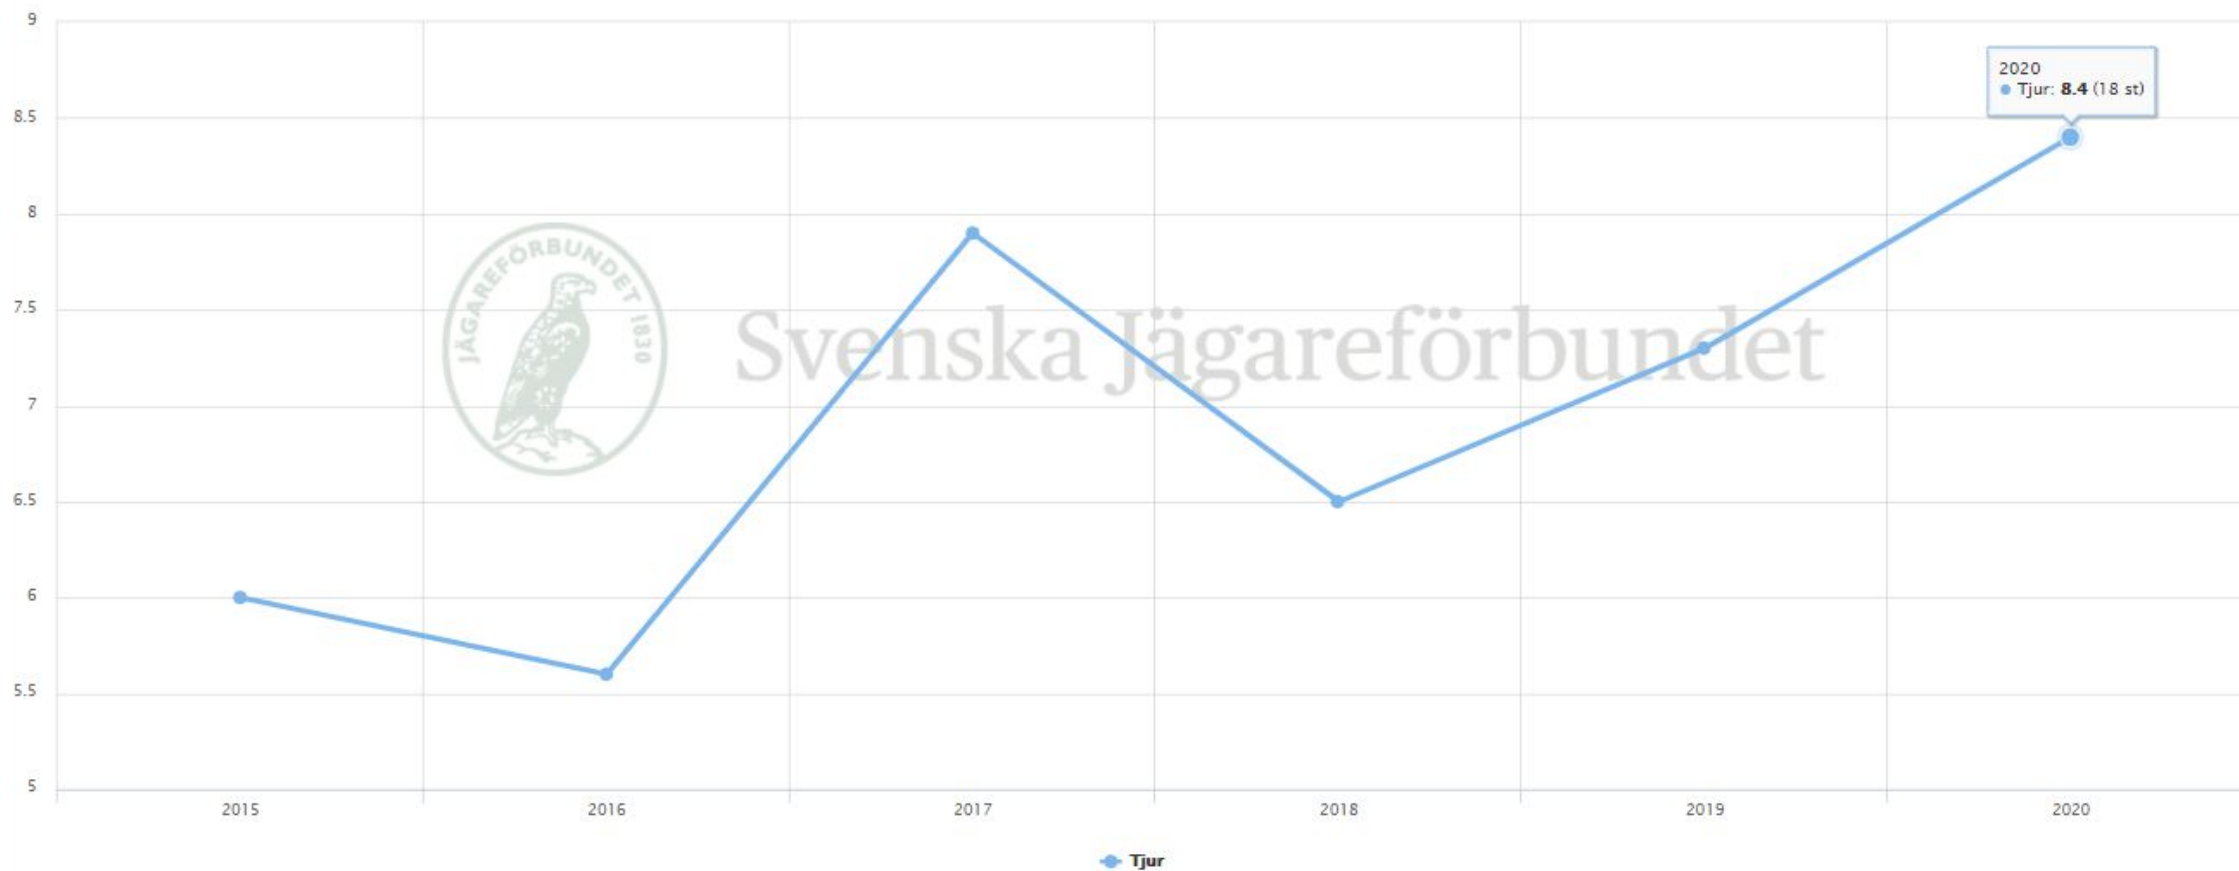

Avskjutning vs obs per mantimme: Avskjutning vs obs per mantimme älgNorra Hälsingland 2015-2020

Obs - per mantimme: Obs - per mantimme älg 22-81-07-002-Ä Stöde södra äso 2015-2020

Obs - andel handjur av vuxna: Obs - andel handjur av vuxna älg 22-81-07-002-Å Stöde södra äso 2015-2020

Hornutveckling - genomsnittligt antal taggar: Hornutveckling - genomsnittligt antal taggar älg 22-81-07-002-Å Stöde södra äso 2015-2020

Medelålder vuxna han- och hondjur: Medelålder vuxna han- och hondjur älg 22-81-07-002-Ä Stöde södra äso 2015-2020