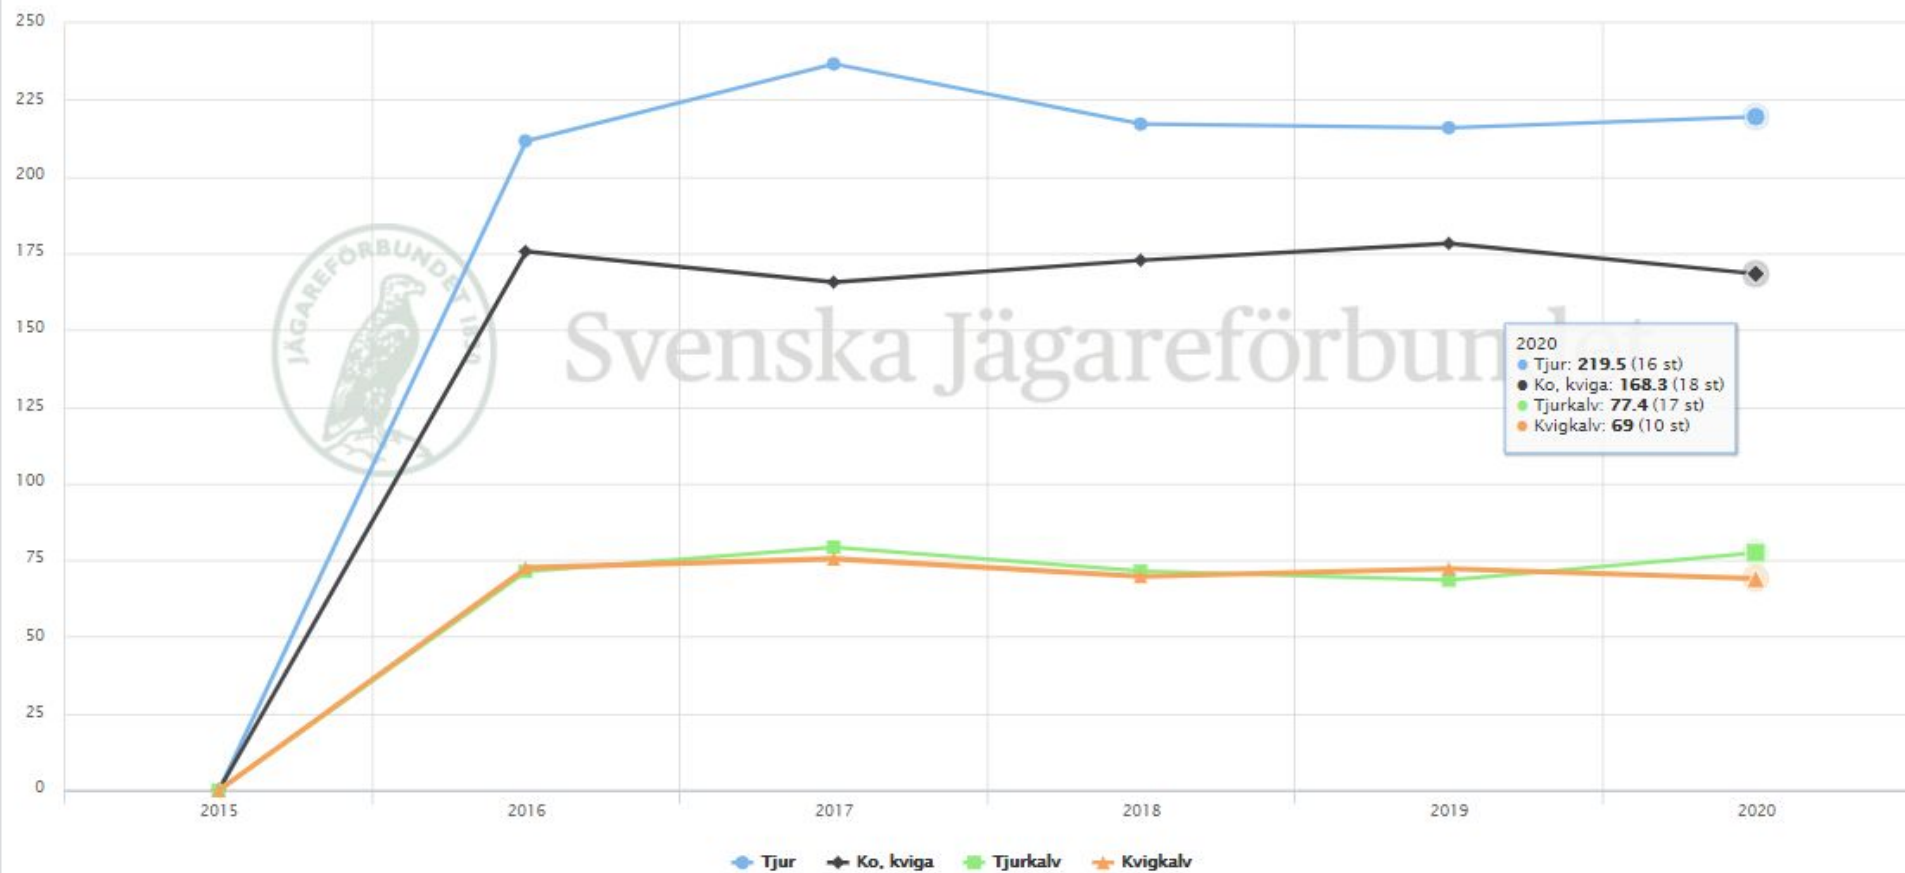

Genomsnittlig slaktvikt: Genomsnittlig slaktvikt älg 22-81-07-002-Ä Stöde södra äso 2015-2020