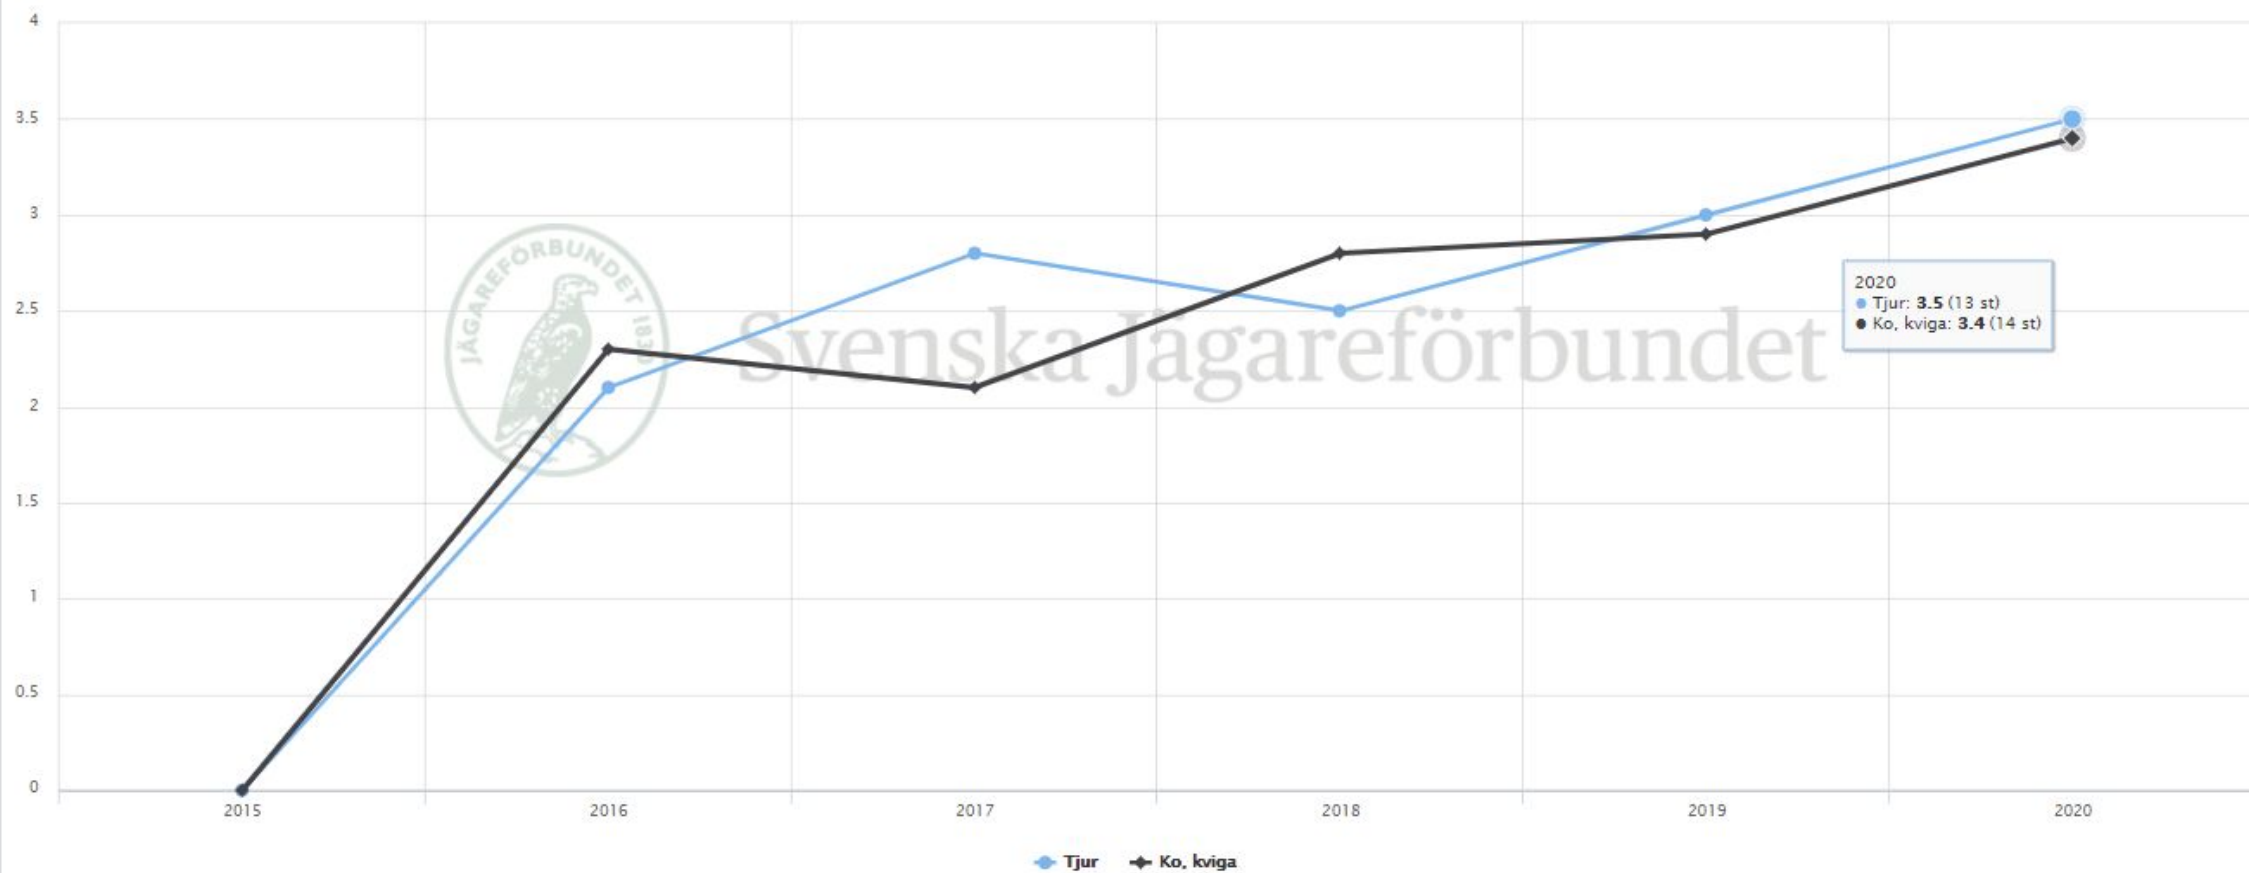

Avskjutning vs obs per mantimme: Avskjutning vs obs per mantimme älgNorra Hälsingland 2015-2020

Obs - per mantimme: Obs - per mantimme älg 22-81-07-002-Ä Stöde södra äso 2015-2020

Obs - andel handjur av vuxna: Obs - andel handjur av vuxna älg 22-81-07-002-Å Stöde södra äso 2015-2020

Hornutveckling - genomsnittligt antal taggar: Hornutveckling - genomsnittligt antal taggar älg 22-81-07-002-Å Stöde södra äso 2015-2020

Medelålder vuxna han- och hondjur: Medelålder vuxna han- och hondjur älg 22-81-07-002-Ä Stöde södra äso 2015-2020